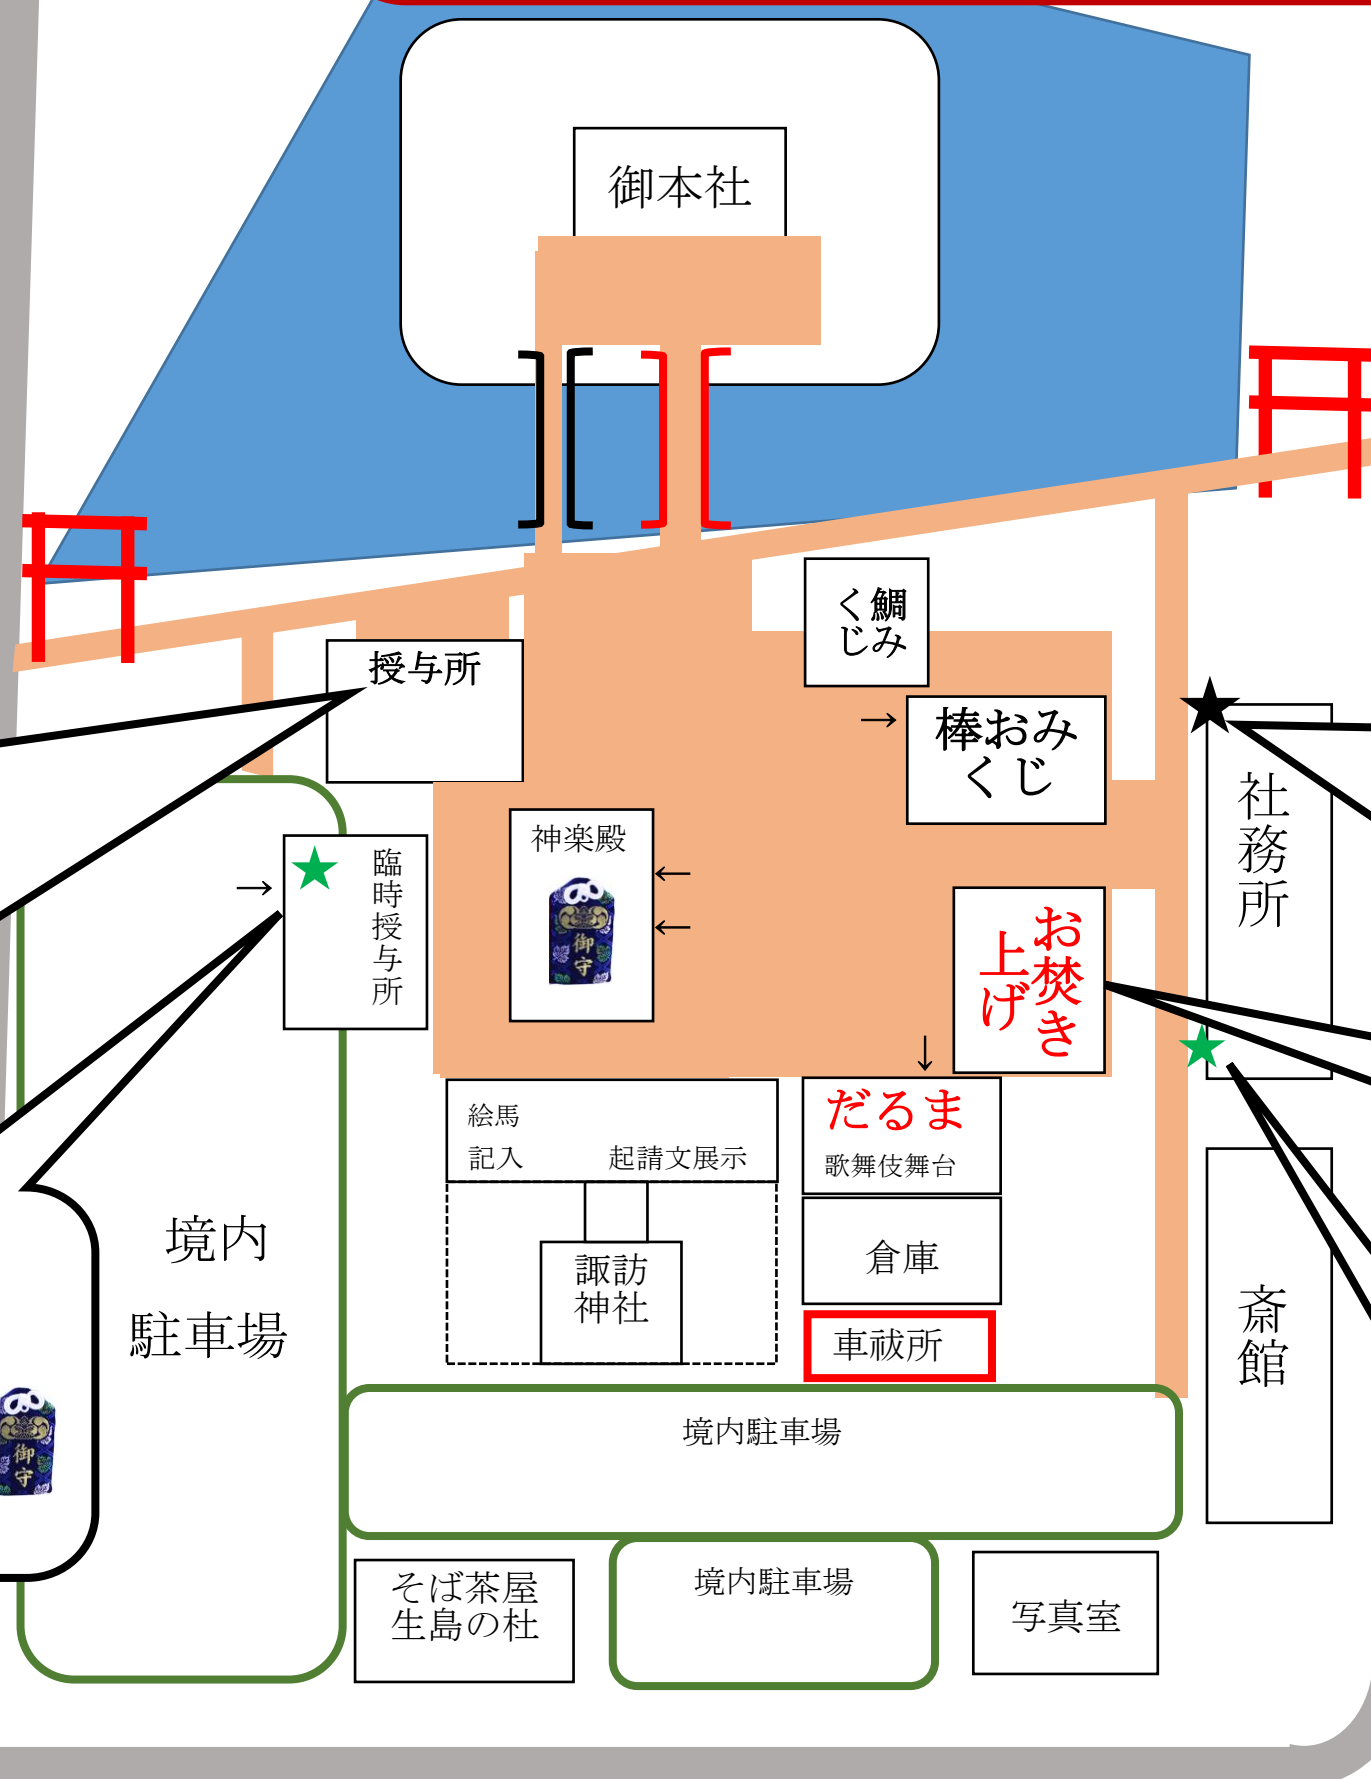

道路 (Road)

歩行者通路 (Pedestrian Path)

至 上田市街

至 下之郷駅