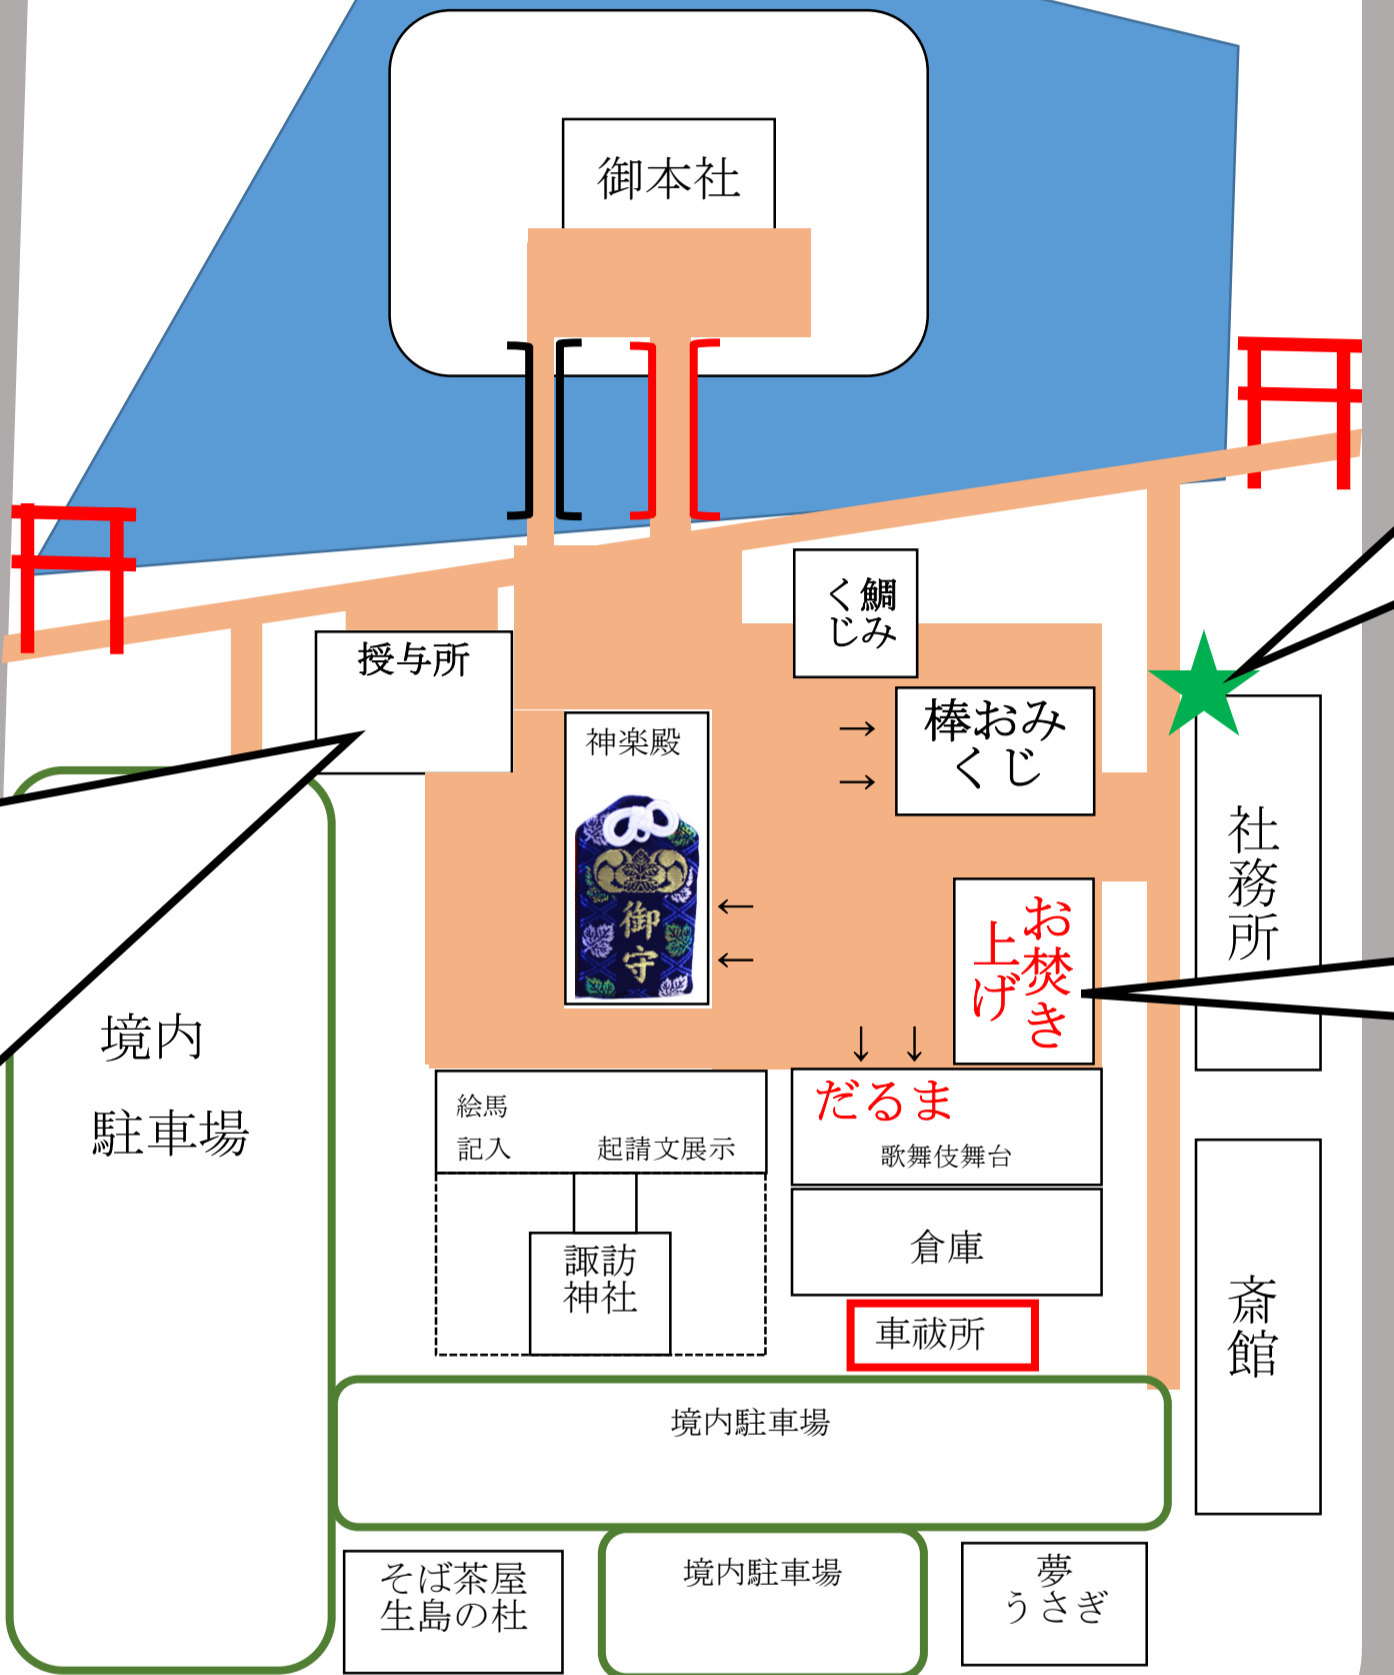

※1/15 は祭典の為、**12:30~14:00 御祈願受付中止**

感染予防の為、**御祈願の昇殿人数を最小限にしております**

至  
中塩田

1/1~1/16  
★御祈願受付

1/1~1/3  
夜・早朝  
★臨時授与所

感染予防の為…

- ・お焚き上げは預かり所でお預かりします。
- ・授与の場所が例年と大きく違います
- ・御朱印は書き置きを頒布します

縁起物